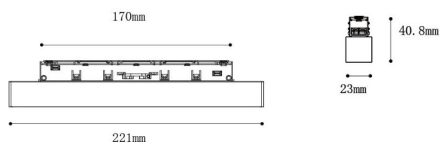

OBEČNÉ INFORMACE

Svítilno do magnetického lištového systému

EAN:	8592561007823
KÓD VÝROBKU:	64007823
BARVA:	černá
INSTALACE:	do profilu
ZÁRUKA:	3 roky
HMOTNOST:	0,170 kg

TECHNICKÉ A INSTALAČNÍ INFORMACE

TŘÍDA ELEKTRICKÉ OCHRANY:	II.
STUPEŇ KRYTÍ:	IP20
CERTIFIKÁT:	CE
PROVOZNÍ TEPLOTA:	0° až +40°C
OVLÁDÁNÍ:	on / off
VSTUPNÍ NAPĚTÍ:	48 V
ELEKTRICKÝ PŘÍKON:	12 W
SVĚTELNÝ ZDROJ:	LED
TEPLOTA CHROMATIČNOSTI:	4000 K
SVĚTELNÝ TOK:	880 lm
INDEX PODÁNÍ BAREV:	90+
SDCM3:	ano
ZNAČKA LED DIOD:	Everlight
MATERIÁL SVÍTIDLA:	hliník, plast
VYZAŘOVACÍ ÚHEL:	55°
SERVIS:	ano